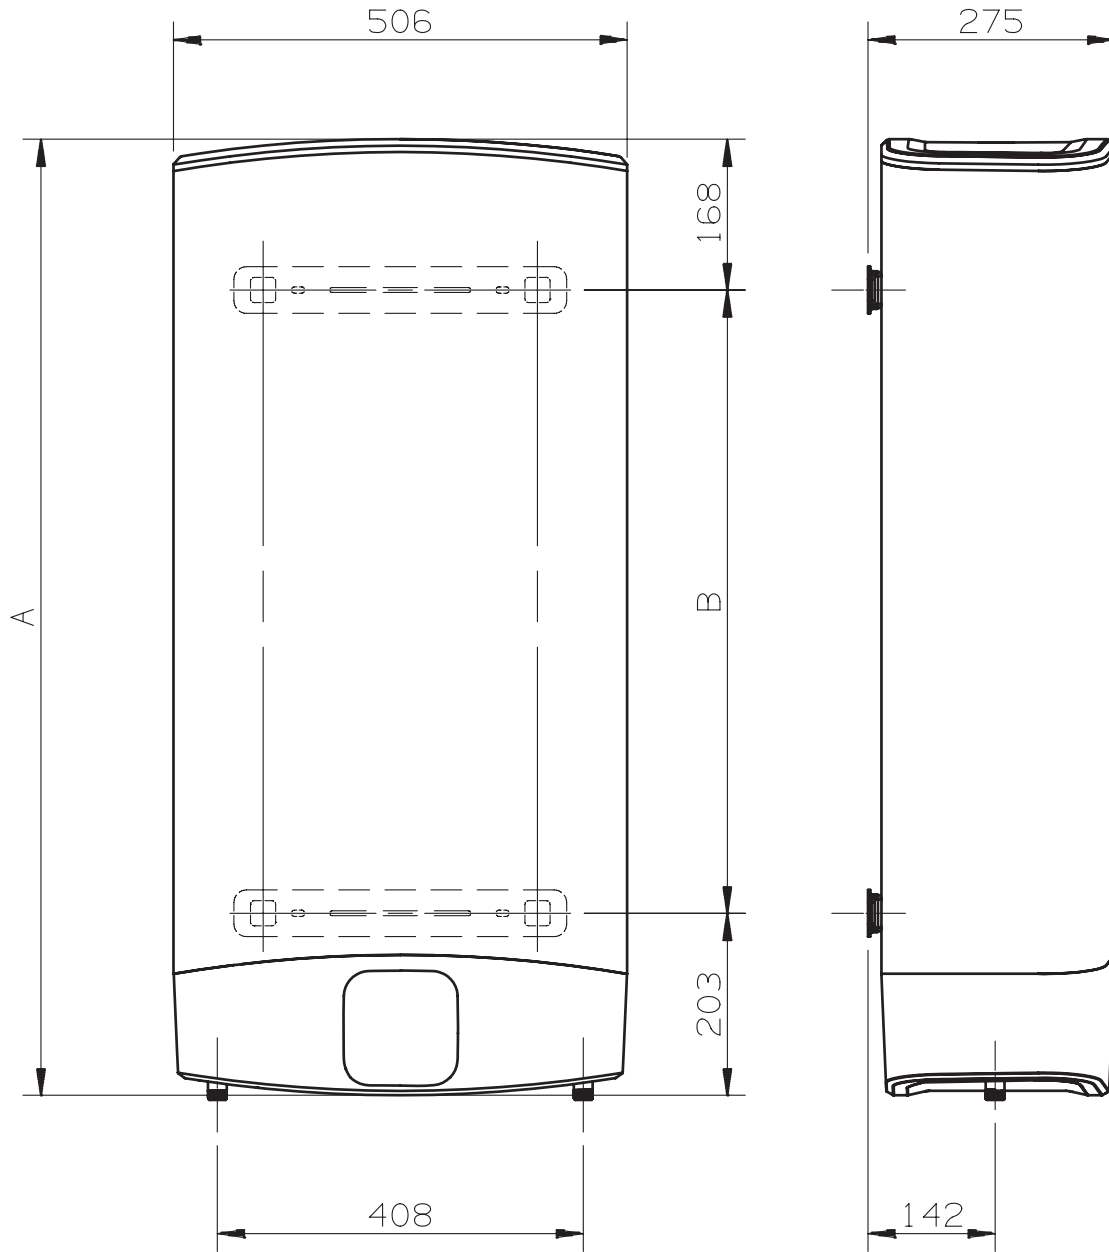

Schema installazione - Installation scheme - Schéma d'installation - Esquema de instalacion -
 Esquema da instalaçao - Beszerelési rajz - Schéma k instalaci - Installationsscheme

Mdel	A	B
VELIS 30	536	165
VELIS 50	776	405
VELIS 80	1066	695
VELIS 100	1251	880